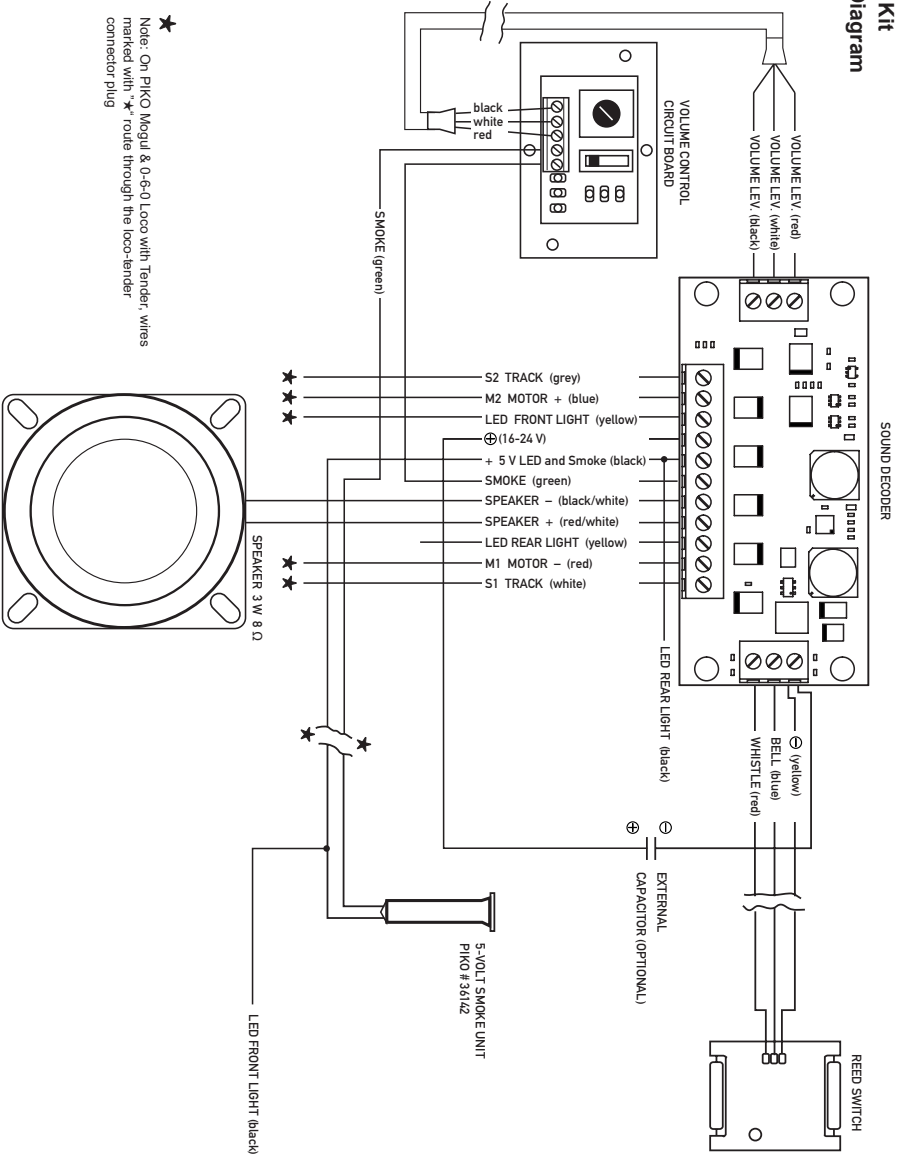

36220 Sound Kit Connection Diagram

PIKO Spielwaren GmbH
Lutherstr. 30
96515 Sonneberg
GERMANY