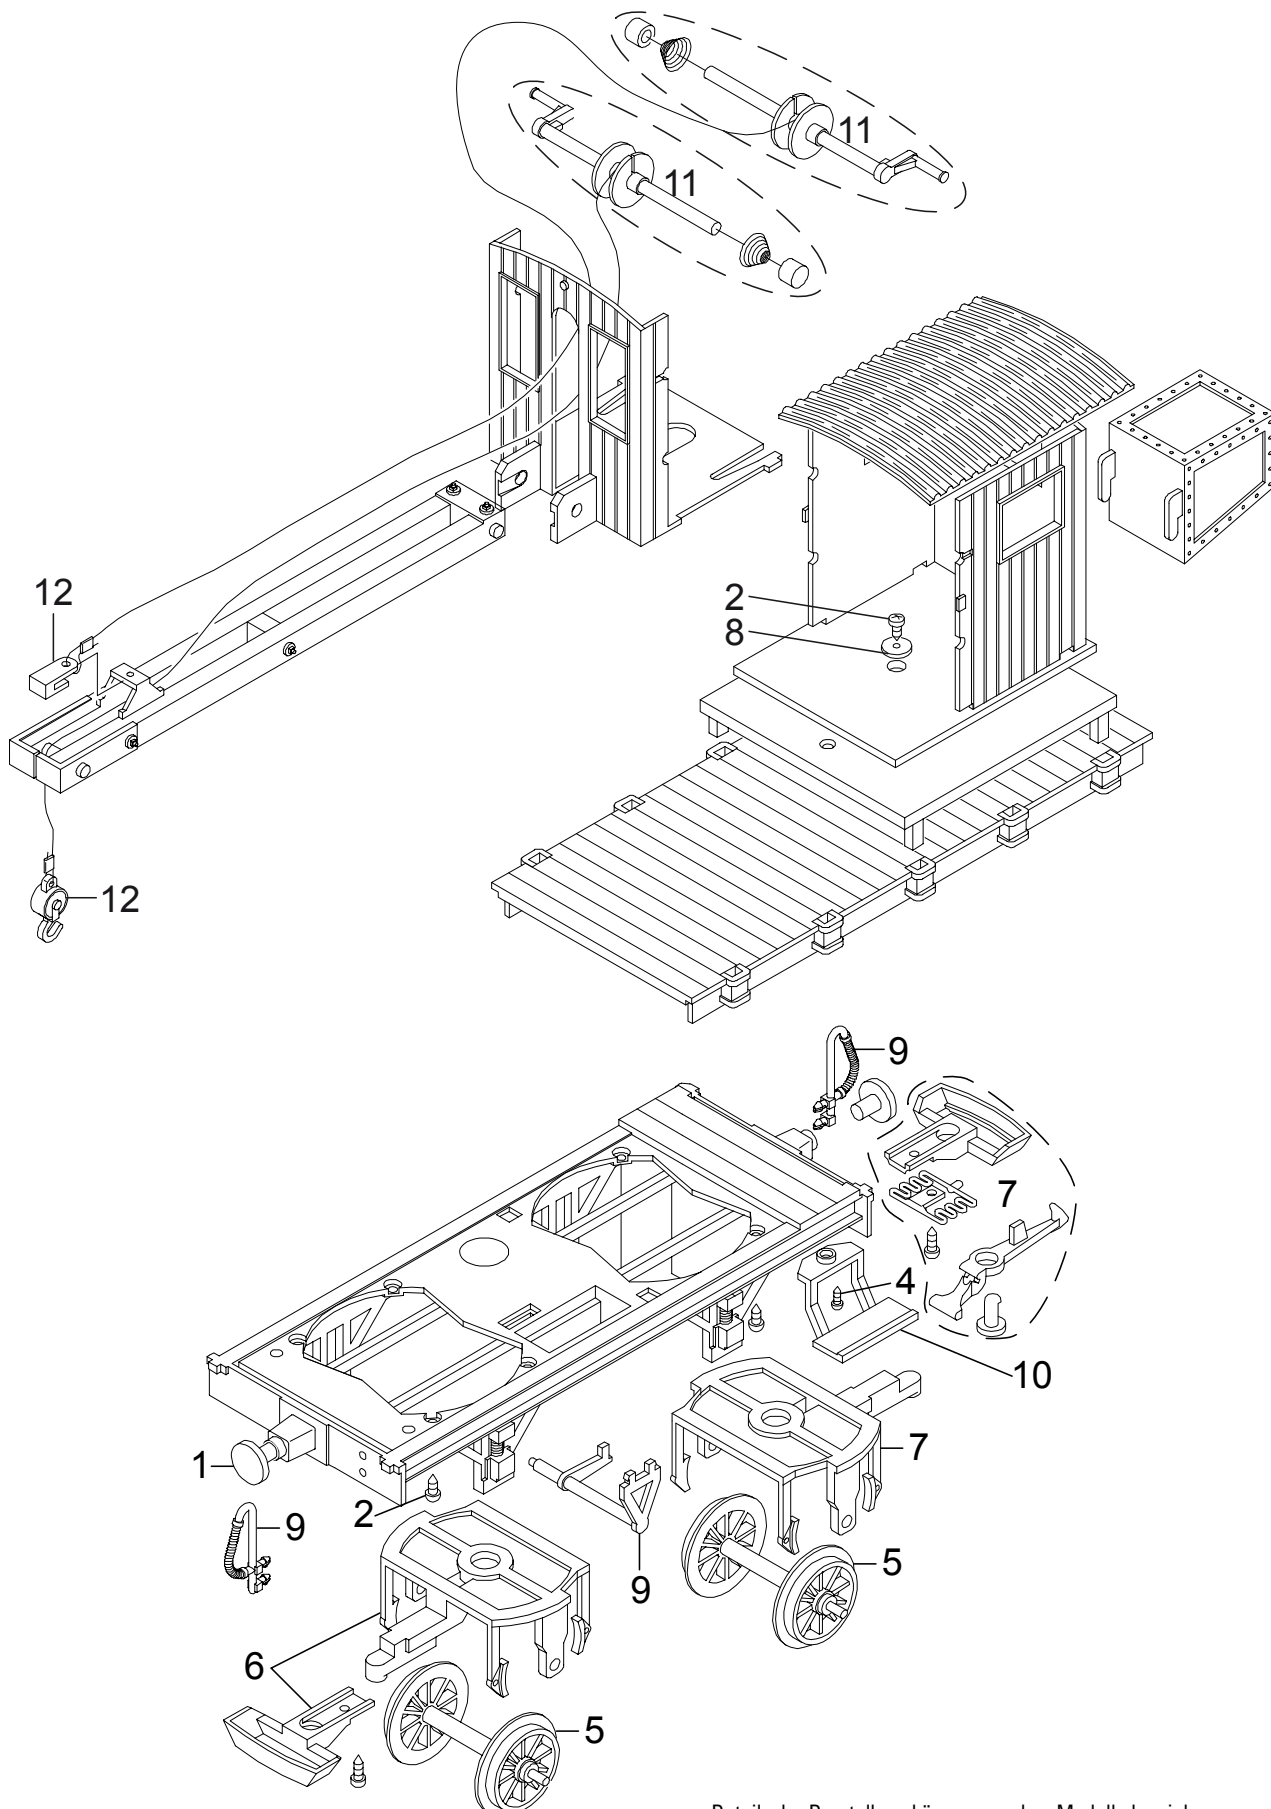

Einzelteile des Kranwagens 94043

Details der Darstellung können von dem Modell abweichen

Einzelteile des Kranwagens 94043

Lfd. Nr.	Benennung	Bestell-Nr.
1	Puffer	E135 004
2	Schraube	E124 014
3	Schraube	E124 197
4	Schraube	E129 265
5	Speichenradsatz	67 301
6	Drehgestell o. Haken	E135 026
7	Drehgestell m. Haken	E135 031
8	Beilagscheibe	E124 208
9	Set Bremsschlauch, Bremsgestänge	E183 689
10	Tritte links & rechts	E134 975
11	Kurbel	E183 690
12	Seil, Halter & Haken	E183 691

Hinweis: Einige Teile werden nur ohne oder mit anderer Farbgebung angeboten.
Teile, die hier nicht aufgeführt sind, können nur im Rahmen einer Reparatur im Märklin-Reparatur-Service repariert werden.