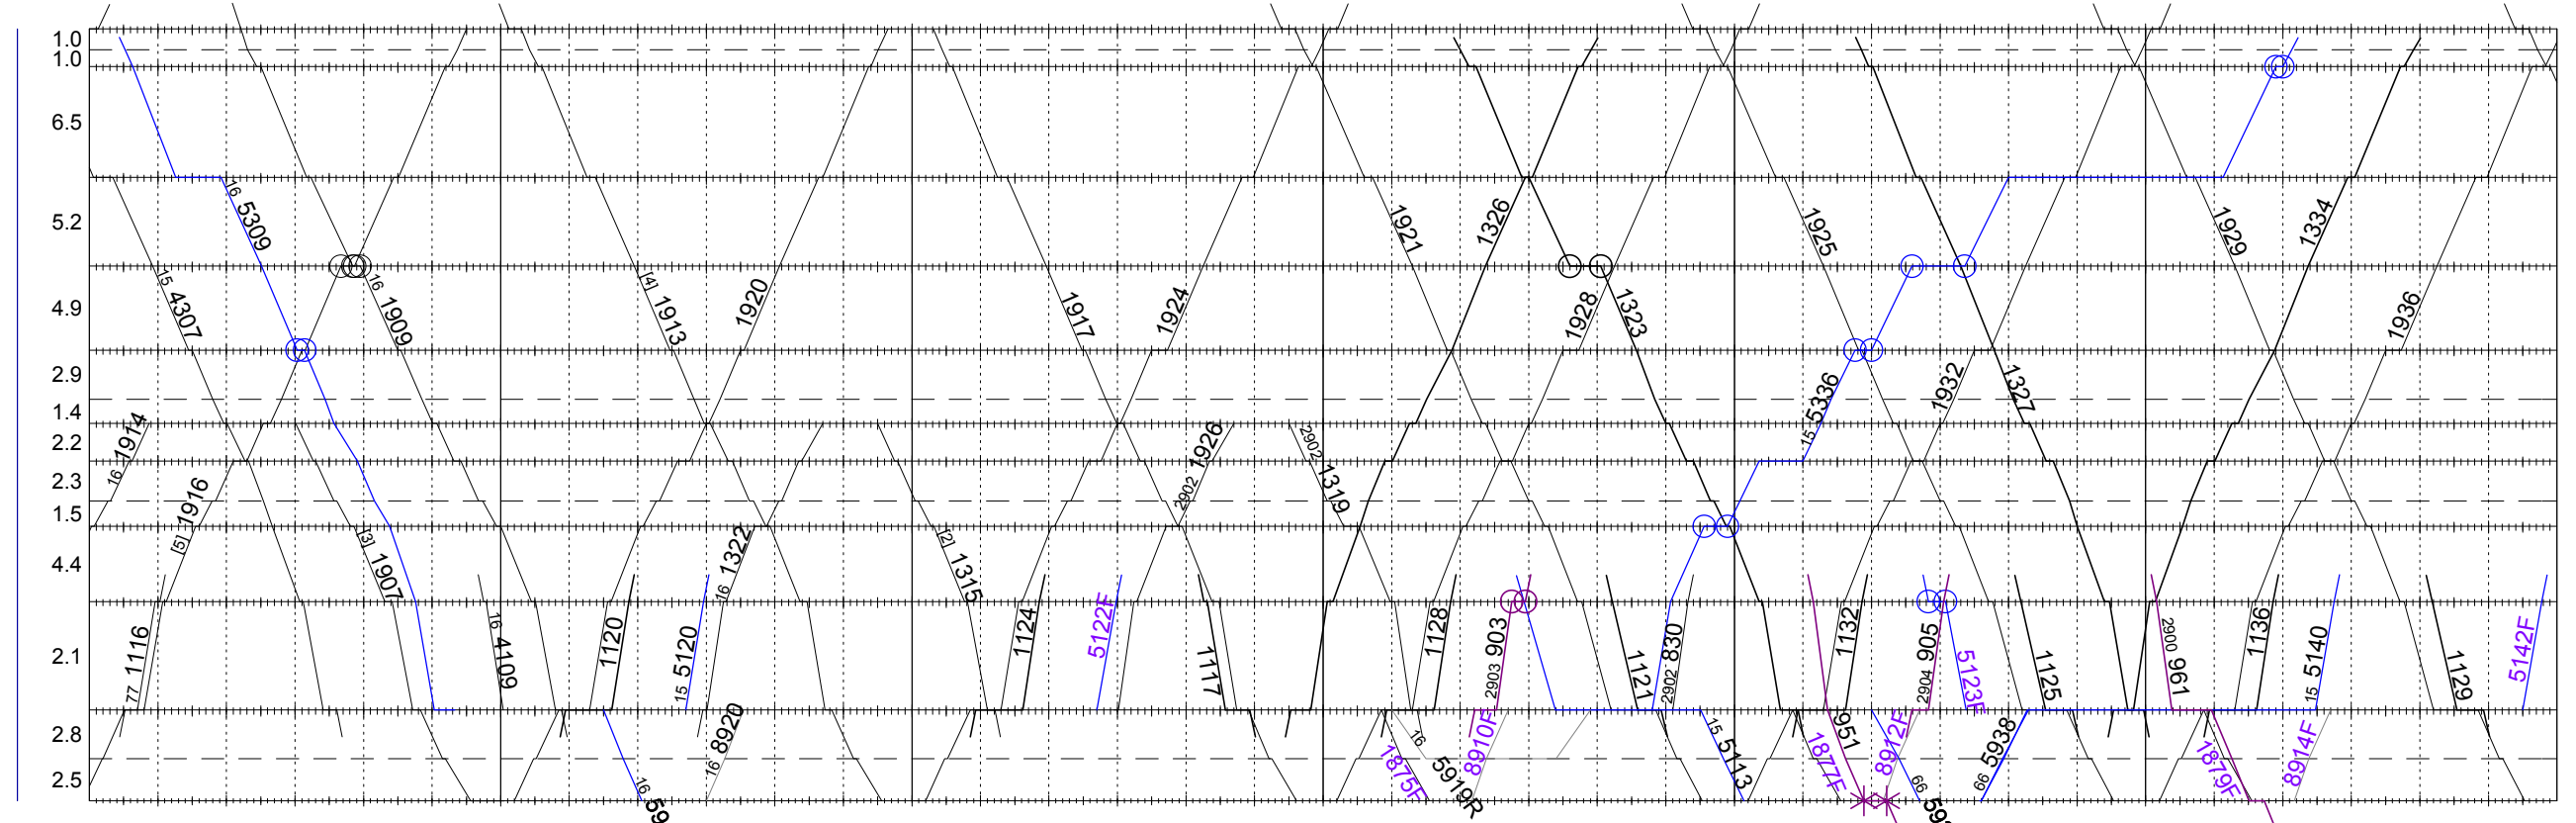

Sagliains	128.8
Sasslatsch Abzweigung	127.8
Susch	126.8
Zernez	120.4
Carolina	115.2
Cinuos-chel-Brail	110.3
S-chanf Marathon	107.4
S-chanf	106.0
Zuoz	103.8
Madulain	101.5
La Punt-Chamues-ch	100.0
Bever	95.6
Samedan	97.7
Punt Muragl	100.5
Pontresina	103.0