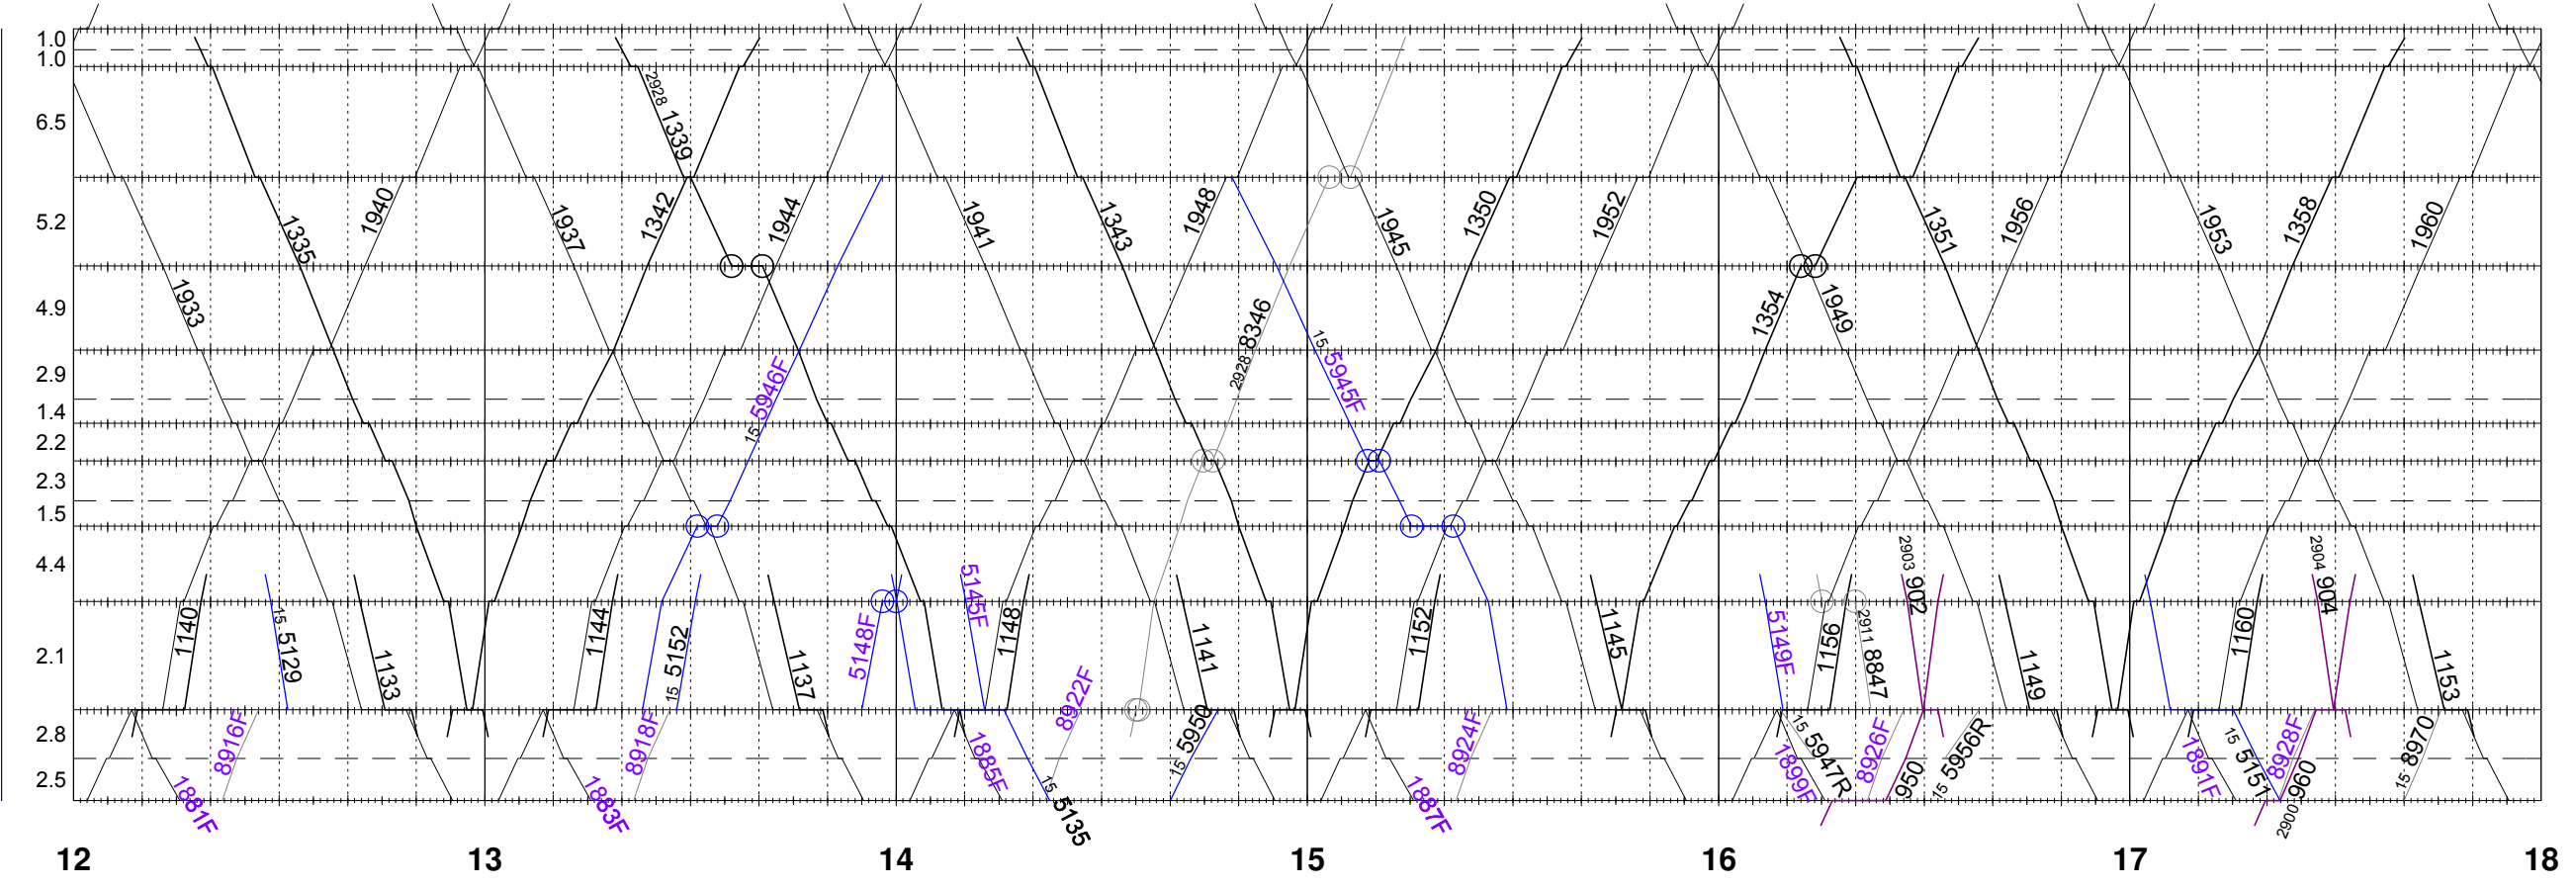

Sagliains	128.8
Sasslatsch Abzweigung	127.8
Susch	126.8
Zernez	120.4
Carolina	115.2
Cinuos-chel-Brail	110.3
S-chanf	106.0
Zuoz	103.8
Madulain	101.5
La Punt-Chamues-ch	100.0
Bever	95.6
Samedan	97.7
Punt Muragl	100.5
Pontresina	103.0